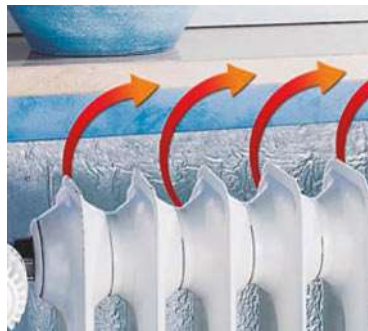

Aislamiento térmico