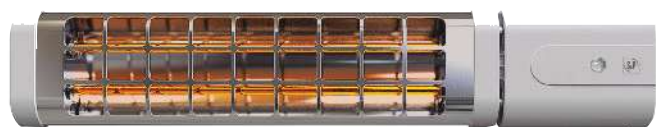

59,95€

Radiador S&P Infrared 125
600/1.200 W. Infrarrojos. Cabezal orientable. Posibilidad de fijar el tirador en ambos lados. Protección contra salpicaduras de agua IP24. 65x10xh.12 cm.
9310R524