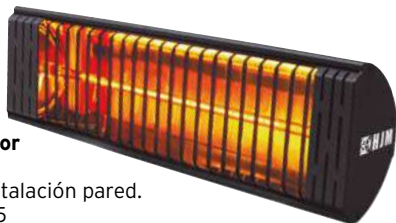

Lana de madera ecológica para encendido Massó
32 troncos de viruta prensada e impregnada con parafinas naturales. 89Q475

Kit deshollinador acero Massó
4 varillas ø 25x140 cm. 89Q215

69,95€

Radiador halógeno exterior onda corta HJM 2481
2.000 W. 62x24x18 cm. Instalación pared.
Orientable. 9310R916