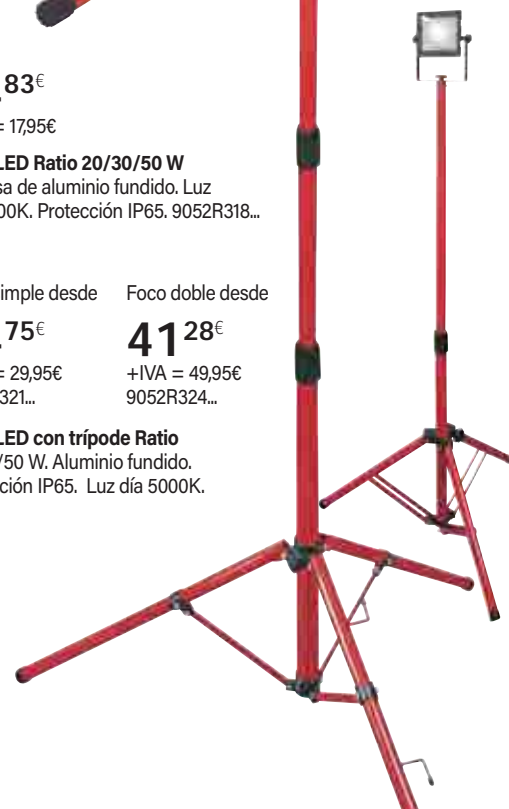

LINTERNAS PROFESIONALES >>

14⁰⁵€
+IVA = 17€

Linterna Nebo Lil Larry
250 lm. Alcance: 25 m. Cuerpo aluminio. Base magnética. 3 pilas AAA incluidas. 362R1

31³⁶€
+IVA = 37,95€

Linterna batería Nebo Big Larry PRO+
Luz frontal y lateral para trabajo. 600 lm. Alcance: 33 m. Batería 3,7 V. 2.200 mAh. Carga USB. Base magnética. 362R4

28⁸⁸€
+IVA = 34,95€

Linterna batería Nebo Inspector 500+
500 lm. Alcance 142 m. Batería 750 mAh. Recargable USB C. Alta luminosidad. Base magnética. Incorpora lámpara 360°. 362R5

1.000 lumen

33⁰²€
+IVA = 39,95€

Linterna LED recargable Ratio Workline RB1000
Luz frontal (1000 lm) Luz superior (200 lm) Base magnética. Protección IP54. 7752R10

20⁶²€
+IVA = 24,95€

Linterna recargable LED Ratio Workline RB1000
Luz COB frontal (500 lm) Luz superior (120 lm) Luz trasera (250 lm) Recargable USB. Cabezal plegable. Cable USB tipo C. Base magnética. 7752R9

1.000 lumen

24⁷⁵€
+IVA = 29,95€

Linterna LED recargable Ratio Workline RLR1000
Luz COB frontal (1000 lm) y luz LED superior. (200 lm) 1 cable micro USB. 7752R1

ILUMINACIÓN >>

desde
27²³€
+IVA = 32,95€

Foco batería LED Ratio RFR
1.000/2.000/3.000 Lumen. Luz día 6.500 K. Cable USB 1 m. Protección IP54. 7752R6...

57⁸¹€
+IVA = 69,95€

Foco batería LED Ratio RFR3000 Luz día 6.500 K. Cable USB 1 m. Protección IP65. 30 W. 3.000 lm. 7752R5

desde
14⁸³€
+IVA = 17,95€

Foco LED Ratio 20/30/50 W
Carcasa de aluminio fundido. Luz día 5000K. Protección IP65. 9052R318...

Foco simple desde
24⁷⁵€
+IVA = 29,95€
9052R321...

Foco doble desde
41²⁸€
+IVA = 49,95€
9052R324...

Foco LED con trípode Ratio
20/30/50 W. Aluminio fundido. Protección IP65. Luz día 5000K.

Desde
45⁴¹€
+IVA = 54,95€

Foco LED Ratio RFP 30/50 W
Soporte ajustable 180°. Protección IP54. Toma corriente auxiliar Schuko. 7752R3...