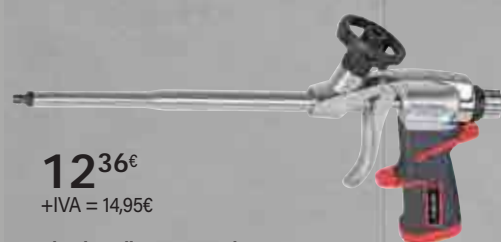

PISTOLAS >>>

12³⁶€
+IVA = 14,95€

Pistola poliuretano Ratio 5183 Cuerpo de aluminio cromado. Tambor interior inox teflonado. Mango bimataterial. Flujo regulable. Boquilla cobre ø 2 mm. 5183H

QUÍMICOS >>>

LIMPIA MANOS >>>

7³⁶€
+IVA = 8,90€
1 litro 864B2

24⁷¹€
+IVA = 29,90€
5 litros 864B1

Crema limpiamanos CITRO CREM con dosificador Senigrup Con microesferas.