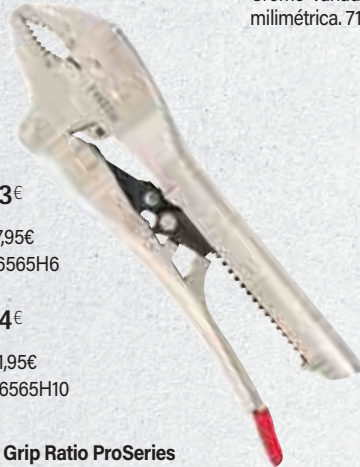

14⁸³€
+IVA = 17,95€
165 mm. 6565H6

18¹⁴€
+IVA = 21,95€
250 mm. 6565H10

Mordaza Grip Ratio ProSeries
Acero cromo-vanadio. Bocas curvas con sistema autoajustable y regulador de presión.

7⁰²€
+IVA = 8,50€
1/4" x 150 mm.

NUEVO

10⁷⁰€
+IVA = 12,95€
1/2" x 250 mm.

Llave carraca acodada Ratio 7228
Carraca 90 dientes. 7228H1...